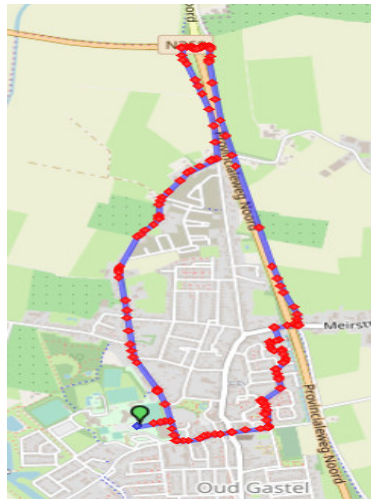

MEIMAAND = WANDELMAAND (5,3 km)

Vertrek vanaf het voorplein Futura linksaf.

Ga linksaf de Schoolstraat in en blijf aan de linkerzijde op de stoep lopen.

De Schoolstraat gaat over in de Oudendijk.

Loop de Oudendijk helemaal uit en ga linksaf (Rijpersweg)

Voor de kruising rechtsaf en steek hier de Provincialeweg Noord over (let op aanwijzing verkeersregelaars!)

Ga direct rechtsaf en volg de Parallelweg Noord tot aan de Meirstraat.

Ga hier rechtsaf en steek over bij de verkeersregelaars!

Ga linksaf de Brouwerijstraat in.

Aan het einde rechts en direct weer links.

Hou links aan en direct weer rechts (Meireweikes)

Volg de weg en ga op t-splitsing linksaf (Beukenlaan)

Volg de Beukenlaan tot aan het einde. Ga daar rechts (Korte Dreef)

Steek de Markt over via het zebrapad

En volg de Veerkensweg. Ga voor het Veerhuis rechtsaf en steek de weg over bij het zebrapad.

Ga rechtsaf en direct linksaf (Schoolstraat) terug naar gebouw Futura!

Ga je mee verdwalen?... ik weet de weg!