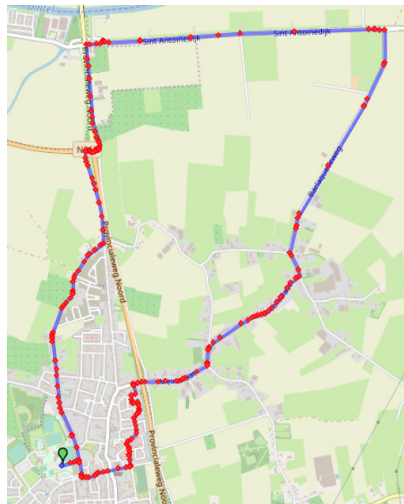

MEIMAAND = WANDELMAAND (9,6 km)

Vertrek vanaf het voorplein Futura linksaf.
Ga linksaf de Schoolstraat in en blijf aan de linkerzijde op de stoep lopen.
De Schoolstraat gaat over in de Oudendijk.
Loop de Oudendijk helemaal uit en ga linksaf (Rijpersweg)
Voor de kruising rechtsaf en steek hier de Provincialeweg Noord over
Ga direct linksaf en volg de Parallelweg Noord
Ga de 1^e weg rechtsaf (Sint Antoinedijk)
Ga de 1^e straat rechtsaf (Barlaqueseweg)
Ga de 2^e straat rechts (Stoofstraat)
Loop deze helemaal uit en vervolg de weg (Meirstraat)
Na het viaduct de 1^e straat links (Brouwerijstraat)
Aan het einde rechts en direct weer links.
Hou links aan en direct weer rechts (Meireweikes)
Volg de weg en ga op t-splitsing linksaf (Beukenlaan)
Volg de Beukenlaan tot aan het einde. Ga daar rechts (Korte Dreef)
Steek de Markt over via het zebrapad
En volg de Veerkensweg. Ga voor het Veerhuis rechtsaf en steek de weg over bij het zebrapad.
Ga rechtsaf en direct linksaf (Schoolstraat) terug naar gebouw Futura!

Ga je mee verdwalen?... ik weet de weg!