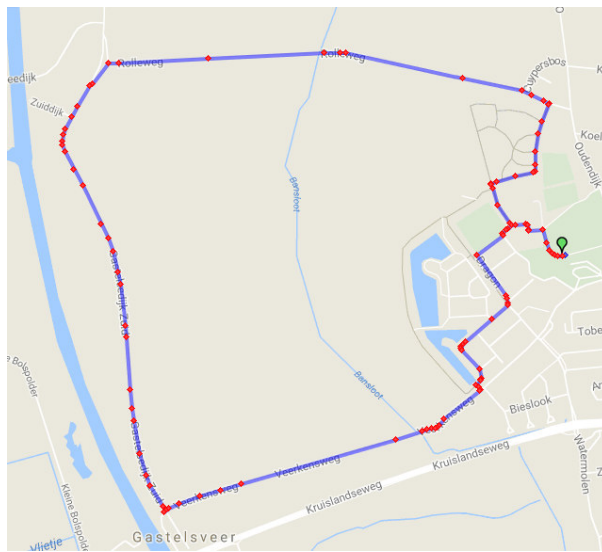

## MEIMAAND = WANDELMAAND ( 5,8 km)

Vertrek vanaf het voorplein Futura rechtsaf  
Ga links en loop langs de fietsenstalling en het zwembad.  
Sla rechtsaf het Gastels Bos in. Blijf het verharde pad naar rechts volgen tot aan de Rolleweg.  
Sla linksaf de Rolleweg in.  
Ga aan het einde linksaf de Gastelsedijk Zuid op.  
Bij Gastelsfeer linksaf de Veerkensweg in.  
Ga linksaf net na het bord Oud Gastel en rechtsaf voor de vijver  
Ga de Gember in (loop parallel aan de vijver)  
En volg de weg naar rechts (Gember / Rozemarijnlaan).  
Ga de 2<sup>e</sup> straat links richting parkeerterrein Blankershof.  
Steek het parkeerterrein over richting zwembad.  
Volg het pad terug naar schoolgebouw Futura.