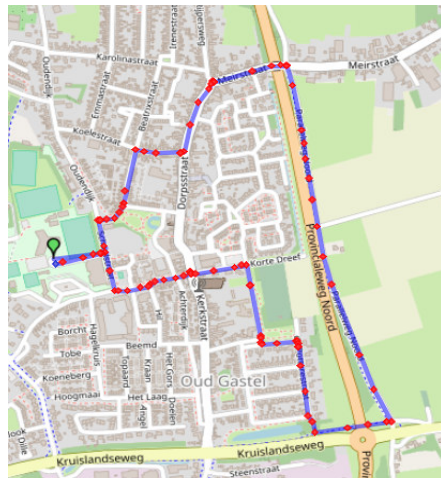

MEIMAAND = WANDELMAAND (3,3 km)

Vertrek vanaf het voorplein Futura linksaf

Ga rechtsaf de Schoolstraat in en steek op zebrapad bij 't Veerhuis over en ga rechts

Ga linksaf de Veerkensweg in en loop deze door tot aan de Markt.

Steek hier op het zebrapad rechtover en loop de Dreef in.

Ga de 1^e straat rechts (Mgr. Meeuwissenstraat)

Aan het einde linksaf (Kolonel den Oudenstraat)

Aan einde rechtsaf (de Potterestraat)

Aan het einde linksaf (onder het tunneltje door)

Sla linksaf het fietspad op (Parallelweg Noord)

Aan het einde linksaf (Meirstraat)

Bij de splitsing linksaf (Dorpsstraat)

Ga de 1^e straat rechts (Koelestraat)

Ga de 1^e straat links (Wilhelminastraat)

Aan het einde rechtsaf (Julianastraat)

En ga linksaf de Schoolstraat in

Dan de 1^e straat rechts; terug naar gebouw Futura!

Alles ligt op loopafstand als je tijd genoeg hebt