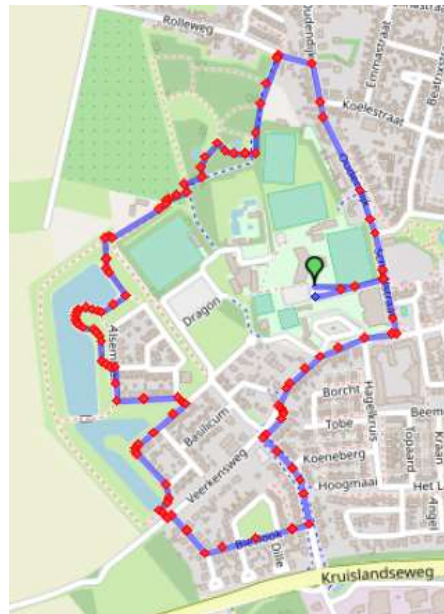

## MEIMAAND = WANDELMAAND ( 3,2 km)

Vertrek vanaf het voorplein Futura linksaf.

Ga linksaf en loop langs het hoofdveld van de voetbal.

Ga de 1<sup>e</sup> straat links (Rolleweg)

Sla linksaf het Gastelse Bos in en volg het verharde pad.

Bij de kruising rechtdoor (langs de scouting)

Ga het 2<sup>e</sup> verharde pad linksaf en loop parallel aan de vijver.

Aan het einde rechts af en de weg volgen naar links (Alsemlaan)

Loop om de speeltuin heen en ga rechts de Gember in

Volg deze weg naar links en aan het einde het verharde pad op tot aan de Veerkensweg.

Steek de Veerkensweg over en volg de Bieslook

Volg de Bieslook (bocht naar links) tot aan het einde (Kruidenlaan). Steek deze over en ga linksaf.

Volg de Kruidenlaan en ga rechts met de bocht mee (Veerkensweg)

Blijf rechtdoor gaan en steek op het zebrapad bij 't Veerhuis over

Loop rechts langs het Veerhuis en ga de 1<sup>e</sup> straat links (Schoolstraat) terug naar gebouw Futura!