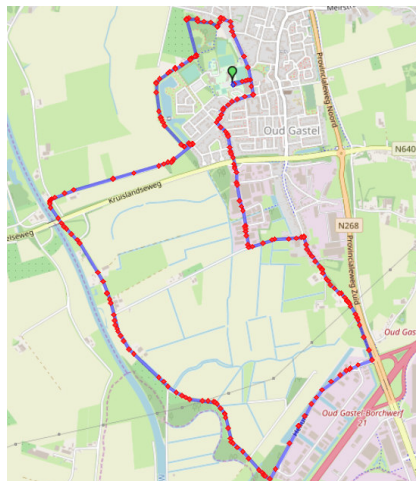

MEIMAAND = WANDELMAAND (10 km)

Vertrek vanaf het voorplein Futura linksaf.

Ga linksaf en loop langs het hoofdveld van de voetbal.

Ga de 1^e straat links (Rolleweg)

Sla linksaf het Gastelse Bos in en ga het 1^e schelpenpad rechts in.

Volg dit pad tot aan het einde en ga linksaf en loop parallel aan de sloot.

Bij de kruising met het verharde pad sla je rechtsaf en loop je langs de scouting

Volg het verhard pad over de heuveltjes tot aan de Veerkensweg

Sla rechtsaf en bij Gastelsfeer linksaf.

Volg de Gastelsedijk Zuid en hou links aan bij splitsing

Loop door tot aan de Helium. Sla hier linksaf.

Voor de stoplichten ga je linksaf (Roosendaalsebaan)

1^e straat links (Barteweg)

Ga de 1^e straat rechts (Watermolen).

Steek de Kruislandseweg over

Volg de Kruidenlaan en ga rechts met de bocht mee (Veerzensweg)

Blijf rechtdoor gaan en steek op het zebrapad bij 't Veerhuis over

Loop rechts langs het Veerhuis en ga de 1^e straat links (Schoolstraat) terug naar gebouw Futura!